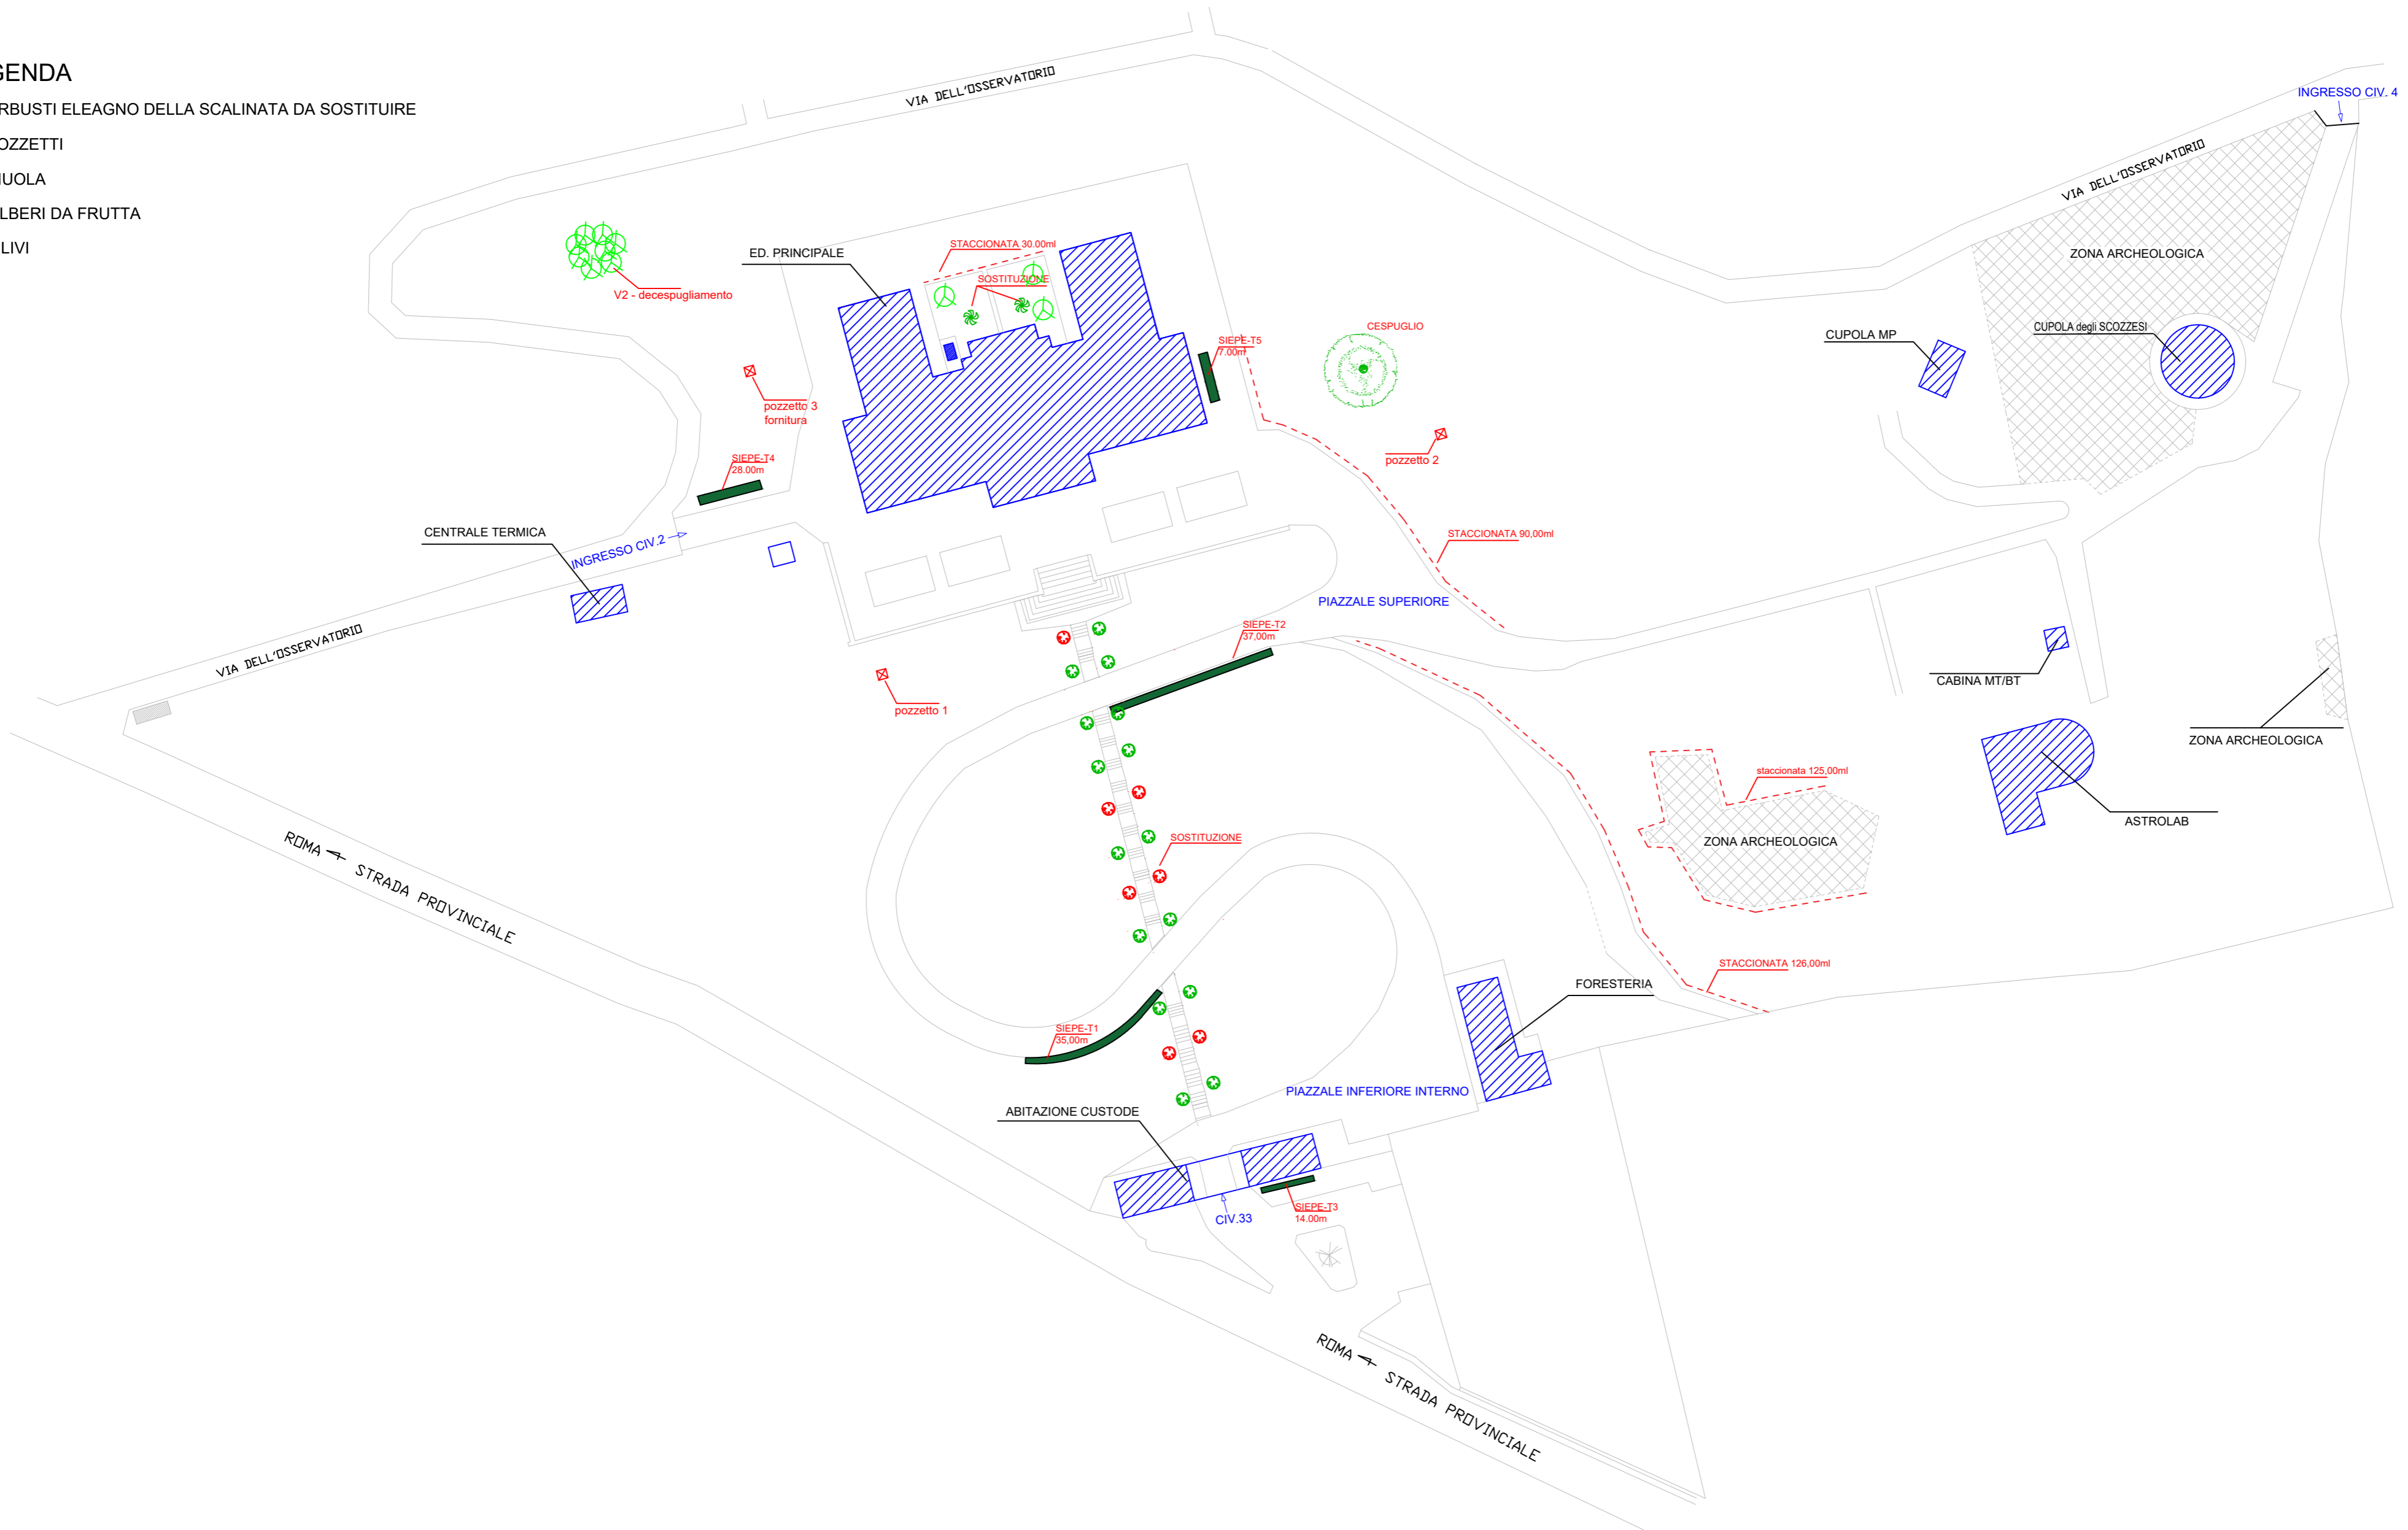

PLANIMETRIA - ARBUSTI, SIEPI e CESPUGLI

LEGENDA

- ARBUSTI ELEAGNO DELLA SCALINATA DA SOSTITUIRE
- POZZETTI
- AIUOLA
- ALBERI DA FRUTTA
- ULIVI

INAF
ISTITUTO NAZIONALE DI ASTROFISICA
NATIONAL INSTITUTE OF ASTROPHYSICS
Osservatorio Astronomico di Roma
SETTORE III Uffici tecnici e Generali

Istituto Nazionale di Astrofisica
Sede Legale: viale del Parco Mellini, 84 00136 Roma
Cod. Fiscale 97220210583 URL: www.inaf.it

Osservatorio Astronomico di Roma - Ufficio tecnico
Via Frascati, 33 00040 Monte Porzio Catone (Roma)
Tel. 06.94286421 - 06.94286446
Email: ut.oa-roma.inaf.it - URL: www.oa-roma.inaf.it

OGGETTO:
Lavori di manutenzione delle aree verdi del parco della sede di Monte Porzio Catone dell'Osservatorio Astronomico di Roma

SITO INAF DI MONTE PORZIO CATONE
Planimetria Generale

Direttore dell'OAR: Dott. Lucio Angelo Antonelli
Rilievo parco: Dott. Geom Lidano Frare (anno 2003)
Rup: Dott. Geom. Francesco MASSARO
Progetto Esecutivo: Massaro/Goia (anno 2022)
DL:
Ispettore di Cantiere:
Supporto amministrativo:

Rif. UT:
CIG: 9162479CDA
CUP: C87G22000180005
Data:

VERSIONE: 01
Scala: 1:100
Formato: A2
File: PlanimetriegeneraliOAR.DWG

REVISIONI			
REV.	DATA	OGGETTO MODIFICA	FIRMA
1	20-10-03	VERSIONE BASE	
2	15-05-17	AREE VERDI	
3	21-02-22	AREE VERDI	
4			
5			

Tav.
2

I diritti di proprietà, inerenti al presente progetto, nonchè ogni relativa integrazione in capo all'Osservatorio Astronomico di Roma. Eventuali modifiche e/o aggiunte agli stessi saranno di proprietà di quest'ultimo. E' fatto divieto a chiunque di riprodurre, copiare o comunque utilizzare e/o consegnare a terzi i disegni loro copie, nonchè gli schemi e i progetti di impianti senza la preventiva approvazione del responsabile dell'Ufficio tecnico o del Direttore dell'Osservatorio Astronomico di Roma