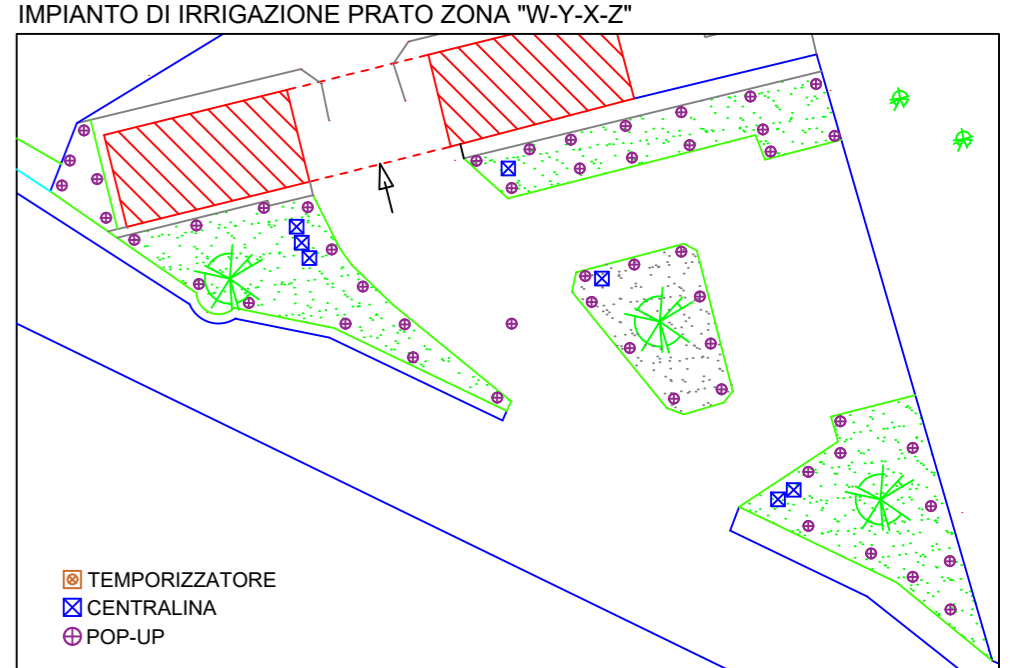

PLANIMETRIA PARCO OAR - MONTE PORZIO CATONE

LEGENDA

-  ARBUSTI ELEAGNO DELLA SCALINATA DA SOSTITUIRE
-  POZZETTI
-  AIUOLA
-  ALBERI DA FRUTTA
-  ULIVI

INAF
 ISTITUTO NAZIONALE DI ASTROFISICA
 NATIONAL INSTITUTE OF ASTROPHYSICS
Osservatorio Astronomico di Roma
 SETTORE III Uffici tecnici e Generali

OGGETTO:
 Lavori di manutenzione delle aree verdi del parco della sede di Monte Porzio Catone dell'Osservatorio Astronomico di Roma

SITO INAF DI MONTE PORZIO CATONE
Planimetria Generale

Direttore dell'OAR: Dott. Lucio Angelo Antonelli
 Rilievo parco: Dott. Geom. Lidano Frare (anno 2003)
 Rup: Dott. Geom. Francesco MASSARO
 Progetto Esecutivo: Massaro/Goia (anno 2022)
 DL:
 Ispettore di Cantiere:
 Supporto amministrativo: