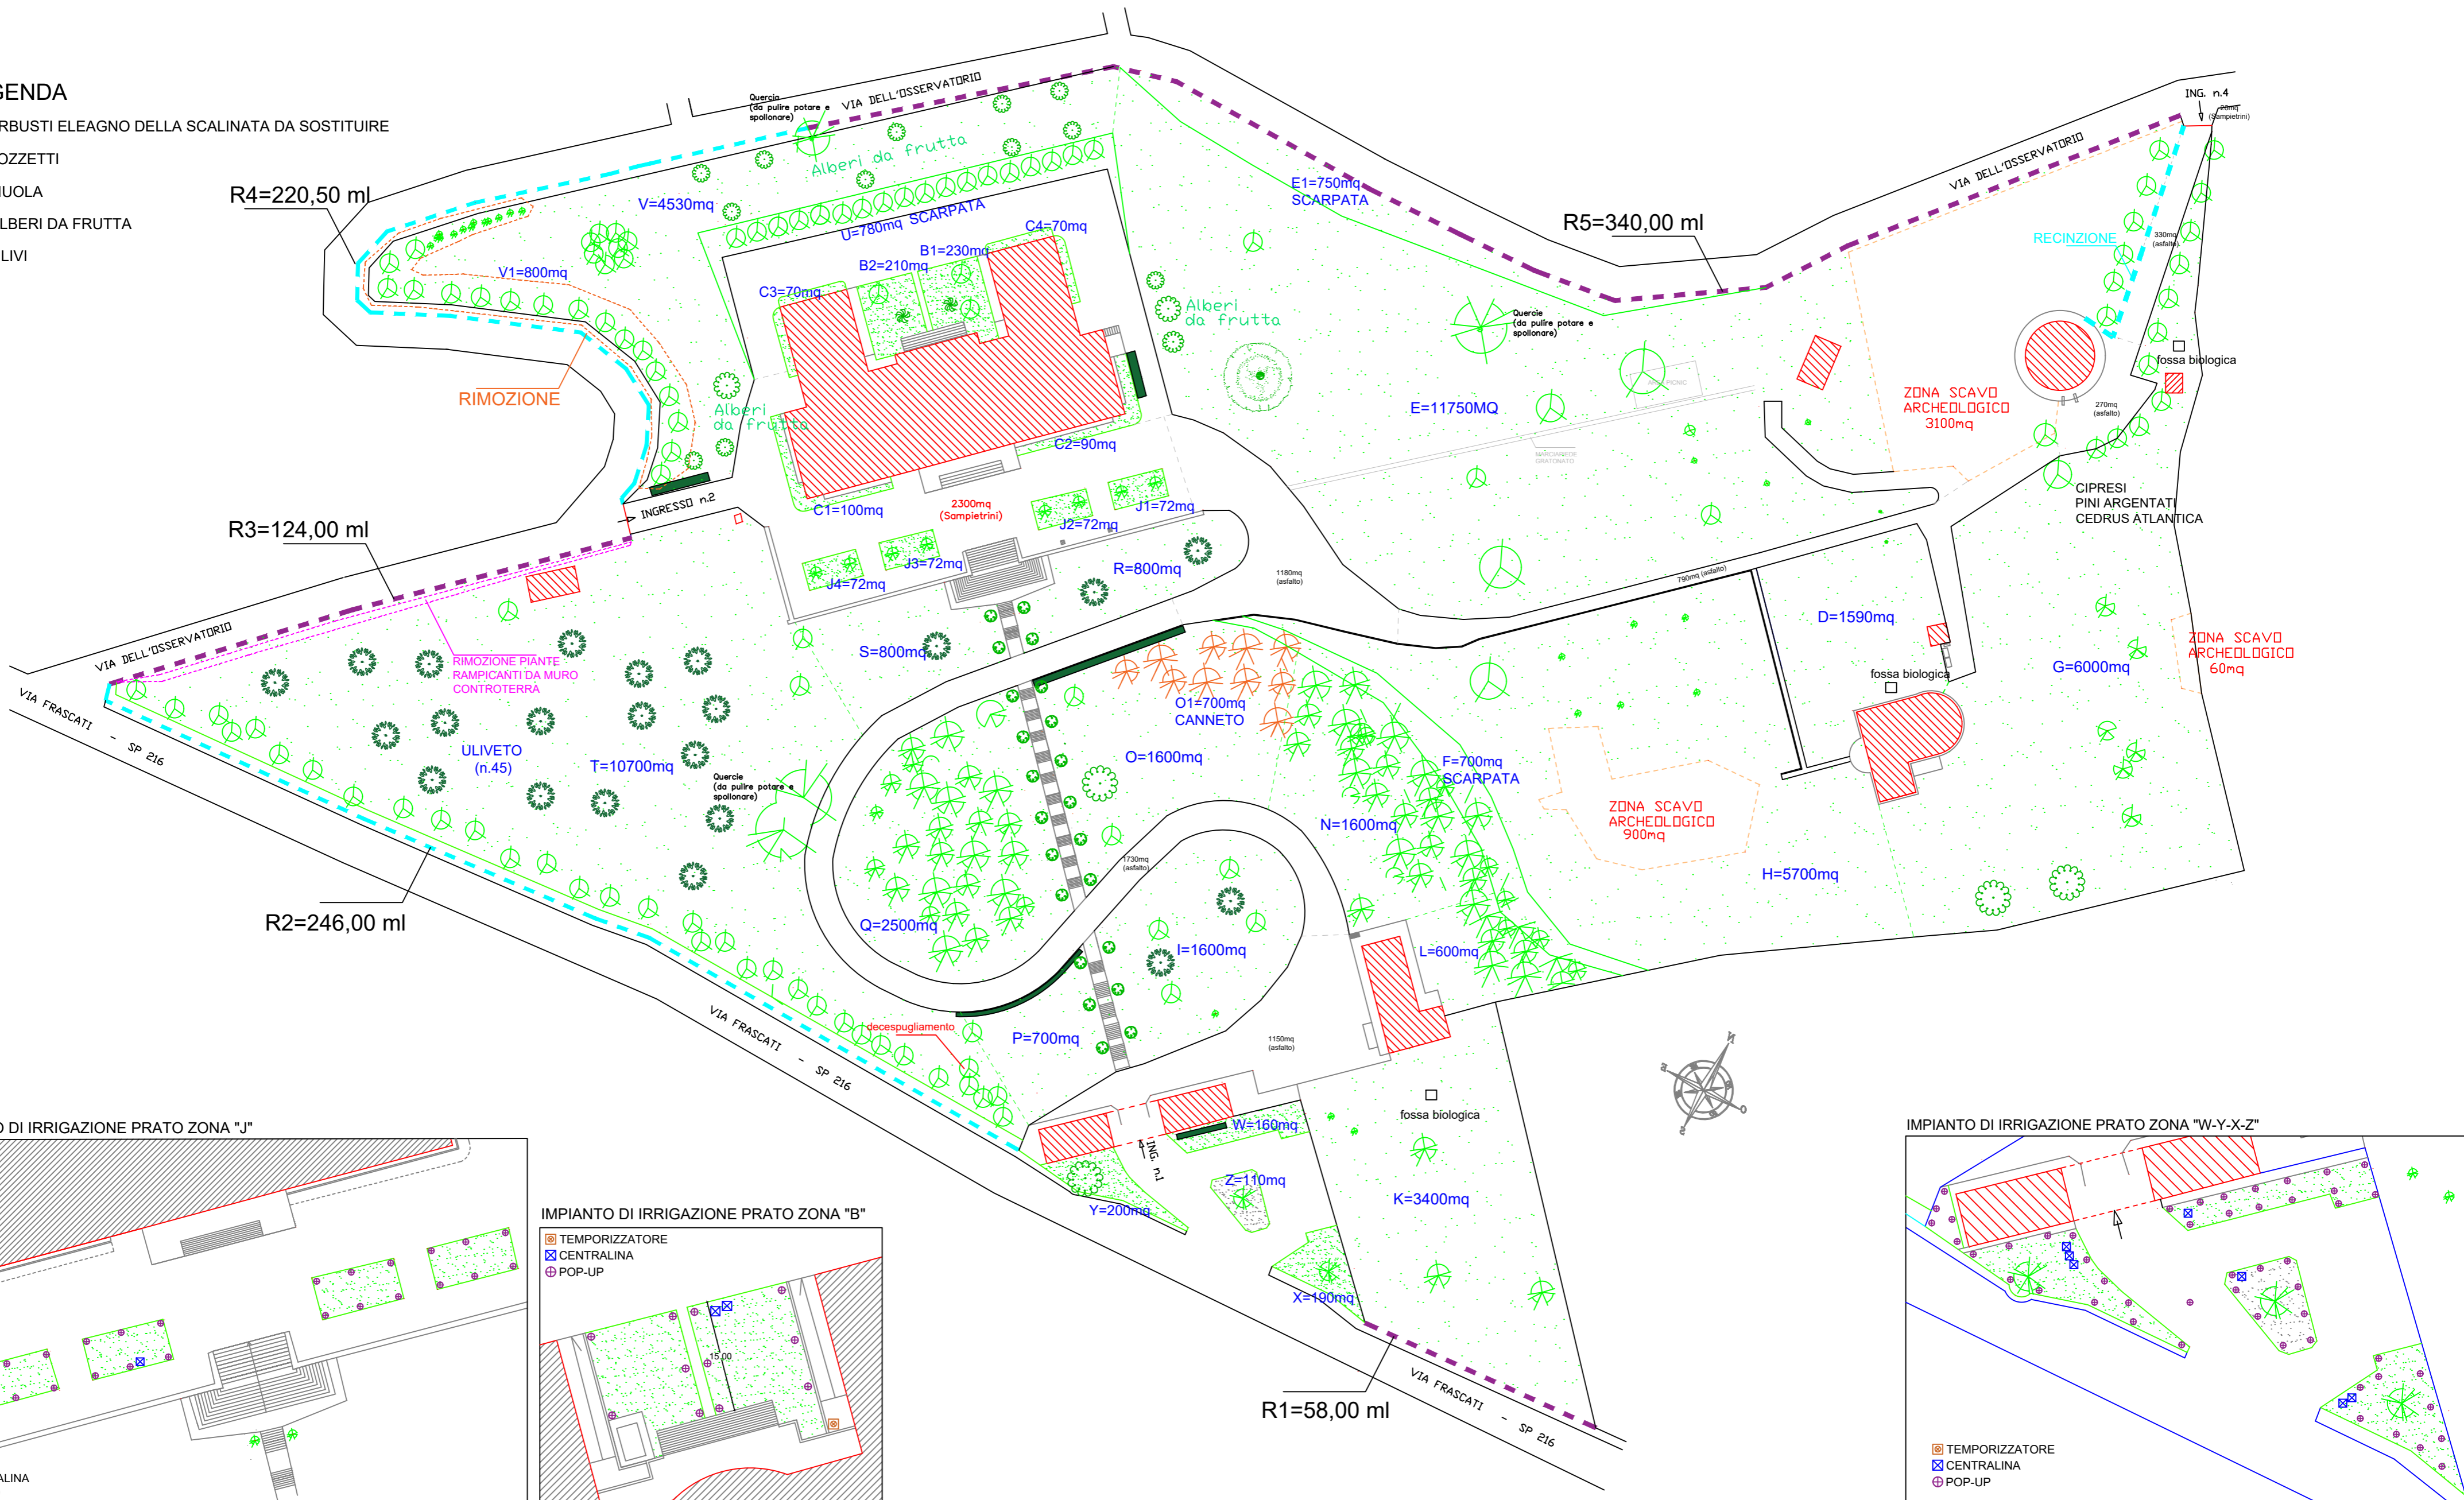

PLANIMETRIA PARCO OAR - MONTE PORZIO CATONE

LEGENDA

-  ARBUSTI ELEAGNO DELLA SCALINATA DA SOSTITUIRE
-  POZZETTI
-  AIUOLA
-  ALBERI DA FRUTTA
-  ULIVI

INAF
 ISTITUTO NAZIONALE DI ASTROFISICA
 NATIONAL INSTITUTE OF ASTROPHYSICS
Osservatorio Astronomico di Roma
 SETTORE III Uffici tecnici e Generali

OGGETTO:
 Lavori di manutenzione delle aree verdi del parco della sede di Monte Porzio Catone dell'Osservatorio Astronomico di Roma

SITO INAF DI MONTE PORZIO CATONE
Planimetria Generale

Direttore dell'OAR: Dott. Lucio Angelo Antonelli
 Rilievo parco: Dott. Geom. Lidano Frare (anno 2003)
 Rup: Dott. Geom. Francesco MASSARO
 Progetto Esecutivo: Massaro/Goia (anno 2022)
 DL:
 Ispettore di Cantiere:
 Supporto amministrativo:

Rif. UT:
 CIG: 9162479CDA
 CUP: C87G22000180005
 Data:

VERSIONE: 01
 Scala: 1:100
 Formato: A2
 File: PlanimetriegeneraliOAR.DWG

REVISIONI			
REV.	DATA	OGGETTO MODIFICA	FIRMA
1	20-10-03	VERSIONE BASE	
2	15-05-17	AREE VERDI	
3	21-02-22	AREE VERDI	
4			
5			