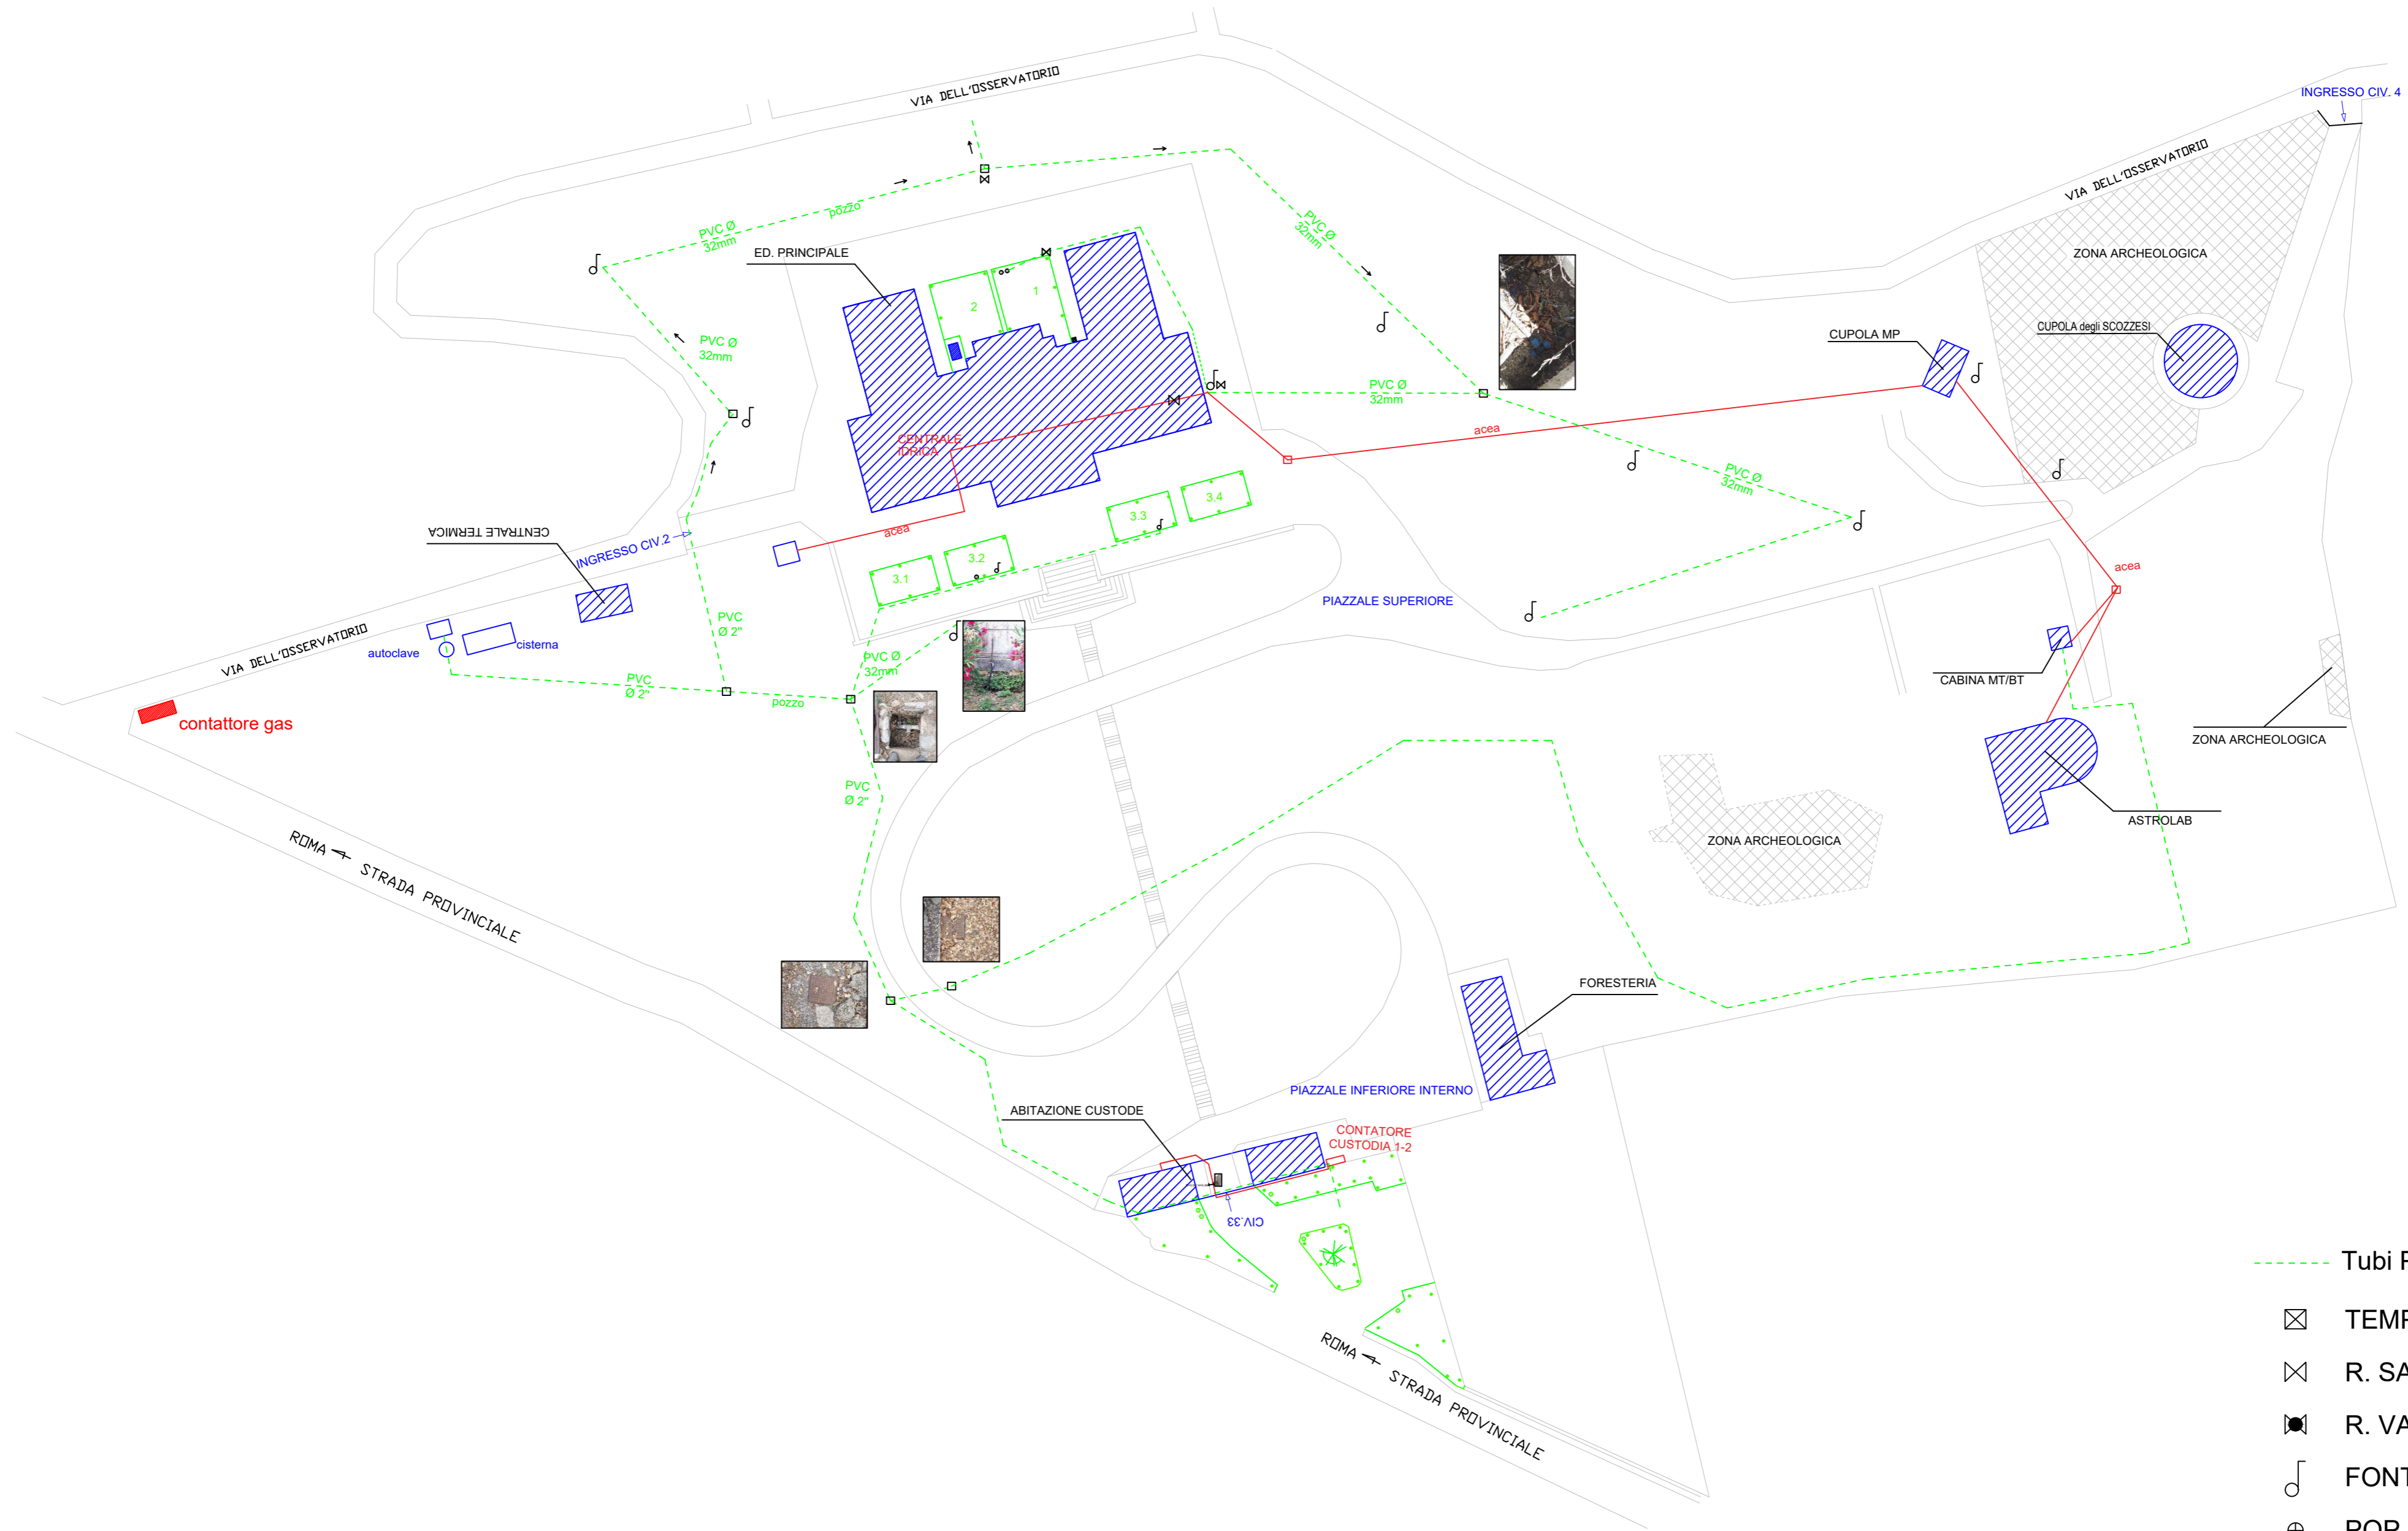

PLANIMETRIA DELL'IMPIANTO DI IRRIGAZIONE

- --- Tubi PVC PN12
- ⊠ TEMPORIZZATORE
- ⊠ R. SARACINESCA
- ⊠ R. VALVOLA A SFERA
- ♪ FONTANA
- ⊕ POP-UP